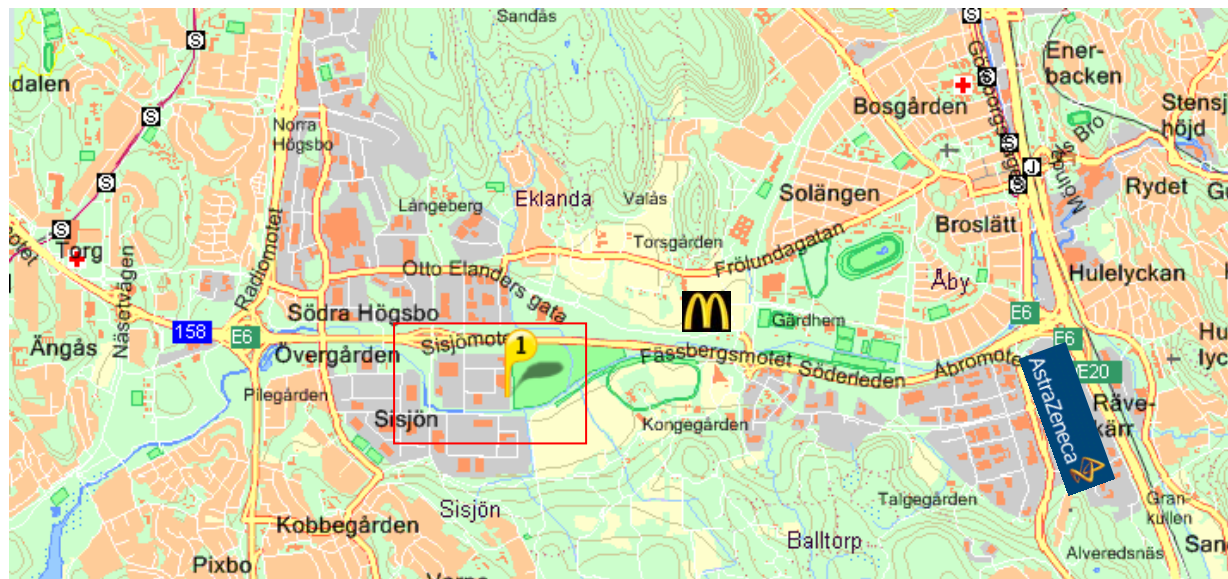

VÄGBESKRIVNING DIESEL POWER AB, Västra Frölunda

Från E6

Tag avfart "Göteborg V / Hamnar" i Mölndal vid Astra Zeneca

Kör ca 5 km och tag avfart Högsbo/Sisjön industriområde

Sväng vänster över bron och sväng omedelbart vänster igen

Sväng höger i rondellen in på Södra Långebergsgatan

Tag andra vänster (fortfarande Södra Långebergsgatan)

Sväng höger efter Guldhedens Flyttexpress

Vi finns i hitersta änden på den andra gröna längan (26 B)