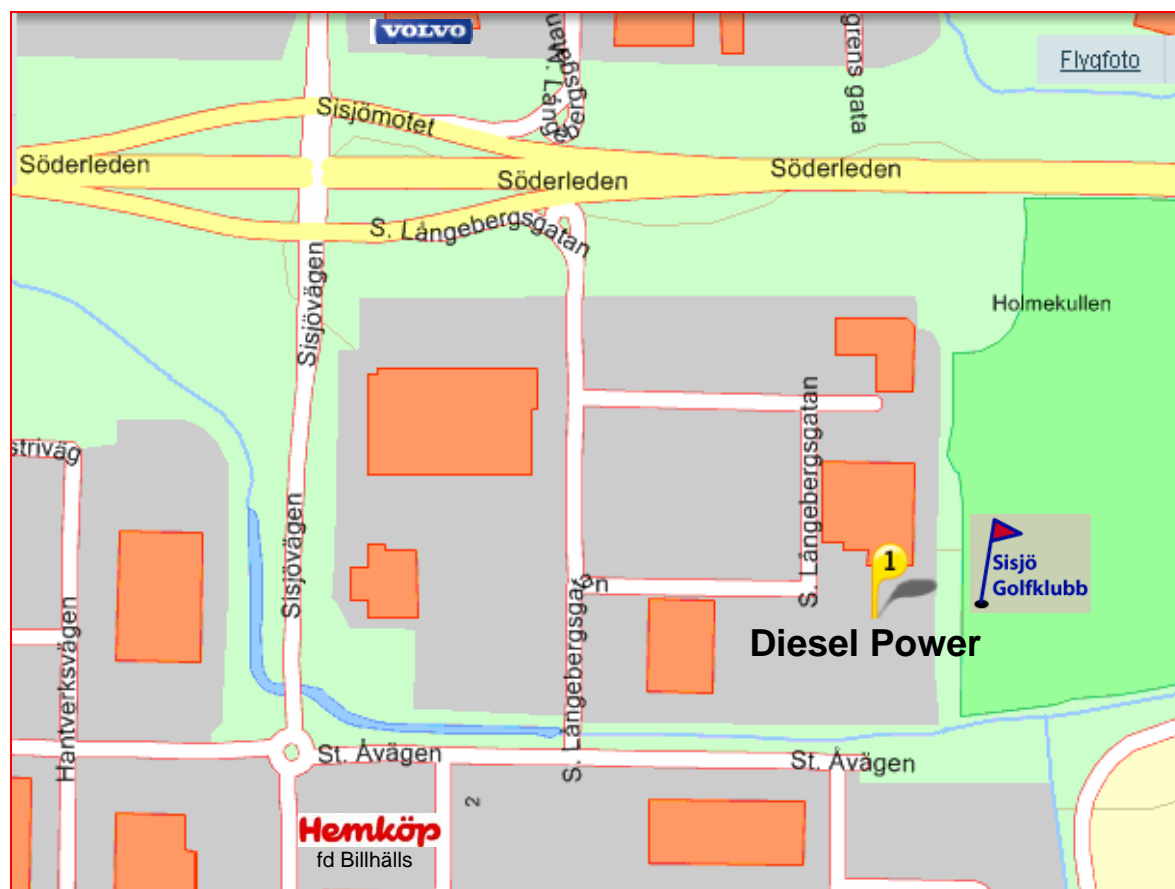

VÄGBESKRIVNING DIESEL POWER AB, Västra Frölunda

Från E6

Tag avfart "Göteborg V / Hamnar" i Mölndal vid Astra Zeneca

Kör ca 5 km och tag avfart Högsbo/Sisjön industriområde

Sväng vänster över bron och sväng omedelbart vänster igen

Sväng höger i rondellen in på Södra Långebergsgatan

Tag andra vänster (fortfarande Södra Långebergsgatan)

Sväng höger efter Guldhedens Flyttexpress

Vi finns i hitersta änden på den andra gröna längan (26 B)